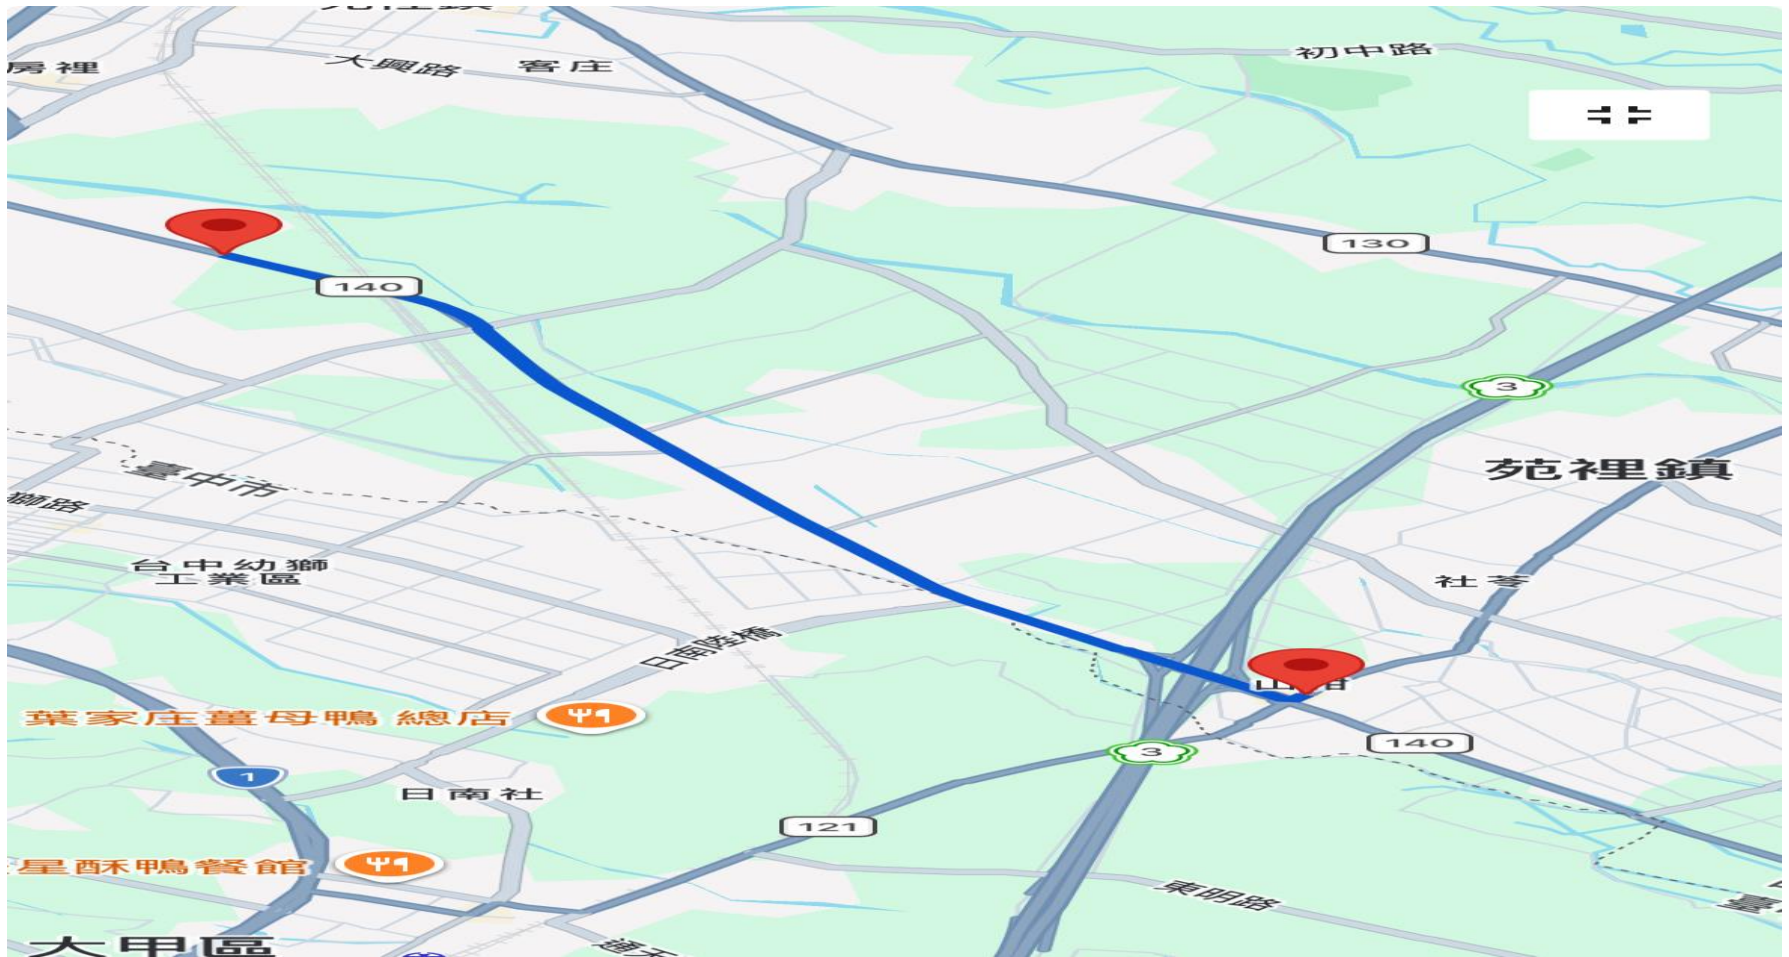

# 路線一：國道3號

- 下車地點：苑裡協展汽車修配廠
- 行駛路線：國道3號→苑裡匝道→140縣道→苑裡協展汽車。
- 

國道3號

苑裡匝道

140縣道

苑裡協展修配廠

# 路線圖

## 路線二：台61線

- 下車地點：苑港漁港
- 行駛路線：沿台61線由苑港匝道下，直接
- 駛往漁港停車區供遊客下車。